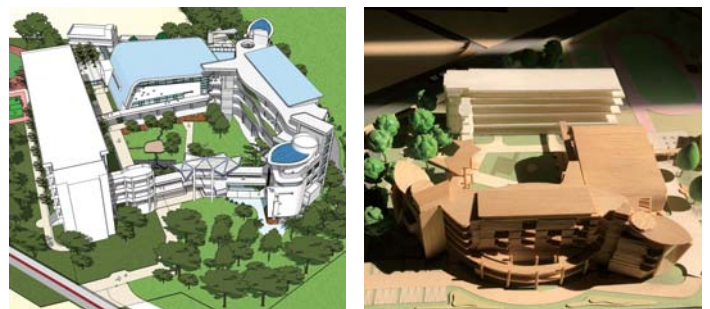

永清國小校舍拆除改建

高雄·左營

2011

永清國小
競圖作品 第一名